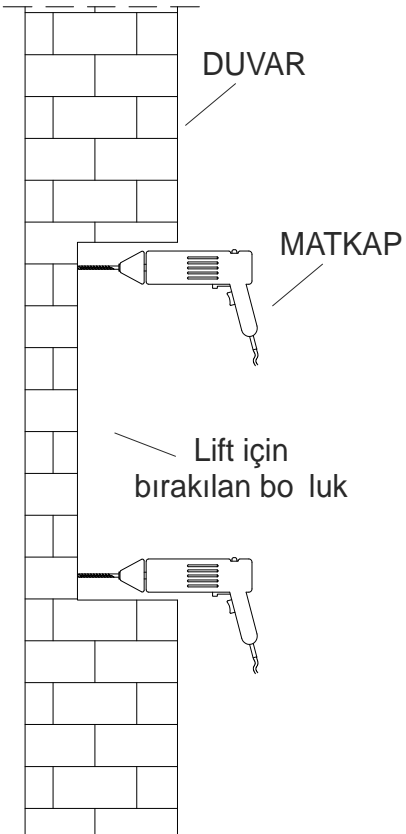

PlazmaLift[®]

BM SER S

www.plazmalift.com

1x

1x

1x

1

KES T

KES T

KES T

2

Not: Mekanizmanın çerçevesine, dekorasyona uygun olarak alçıpan veya ah ap parça monte edilmelidir.

3

Plazma - LCD - LED TV

Not: Tv üreticisinin verdiği askı aparatını kullanarak Tv'yi, yapılan kaplamanın üzerine monte edebilirsiniz.

4

Not: Açık kalan kenarlar normal (sabit) bir şekilde kaplanabilir.

5

6

7