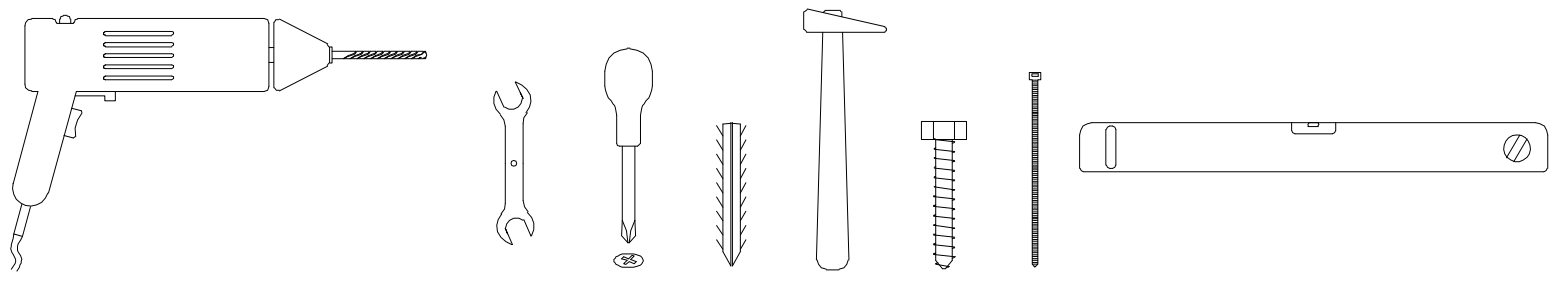

PlazmaLift[®]

BM SER S

www.plazmalift.com

1x

1x

1x

1

KES T

KES T

KES T

2

Not: Mekanizmanın çerçevesine, dekorasyona uygun olarak alçıpan veya ah ap parça monte edilmelidir.

3

Plazma - LCD - LED TV

Not: Tv üreticisinin verdiği askı aparatını kullanarak Tv'yi, yapılan kaplamanın üzerine monte edebilirsiniz.