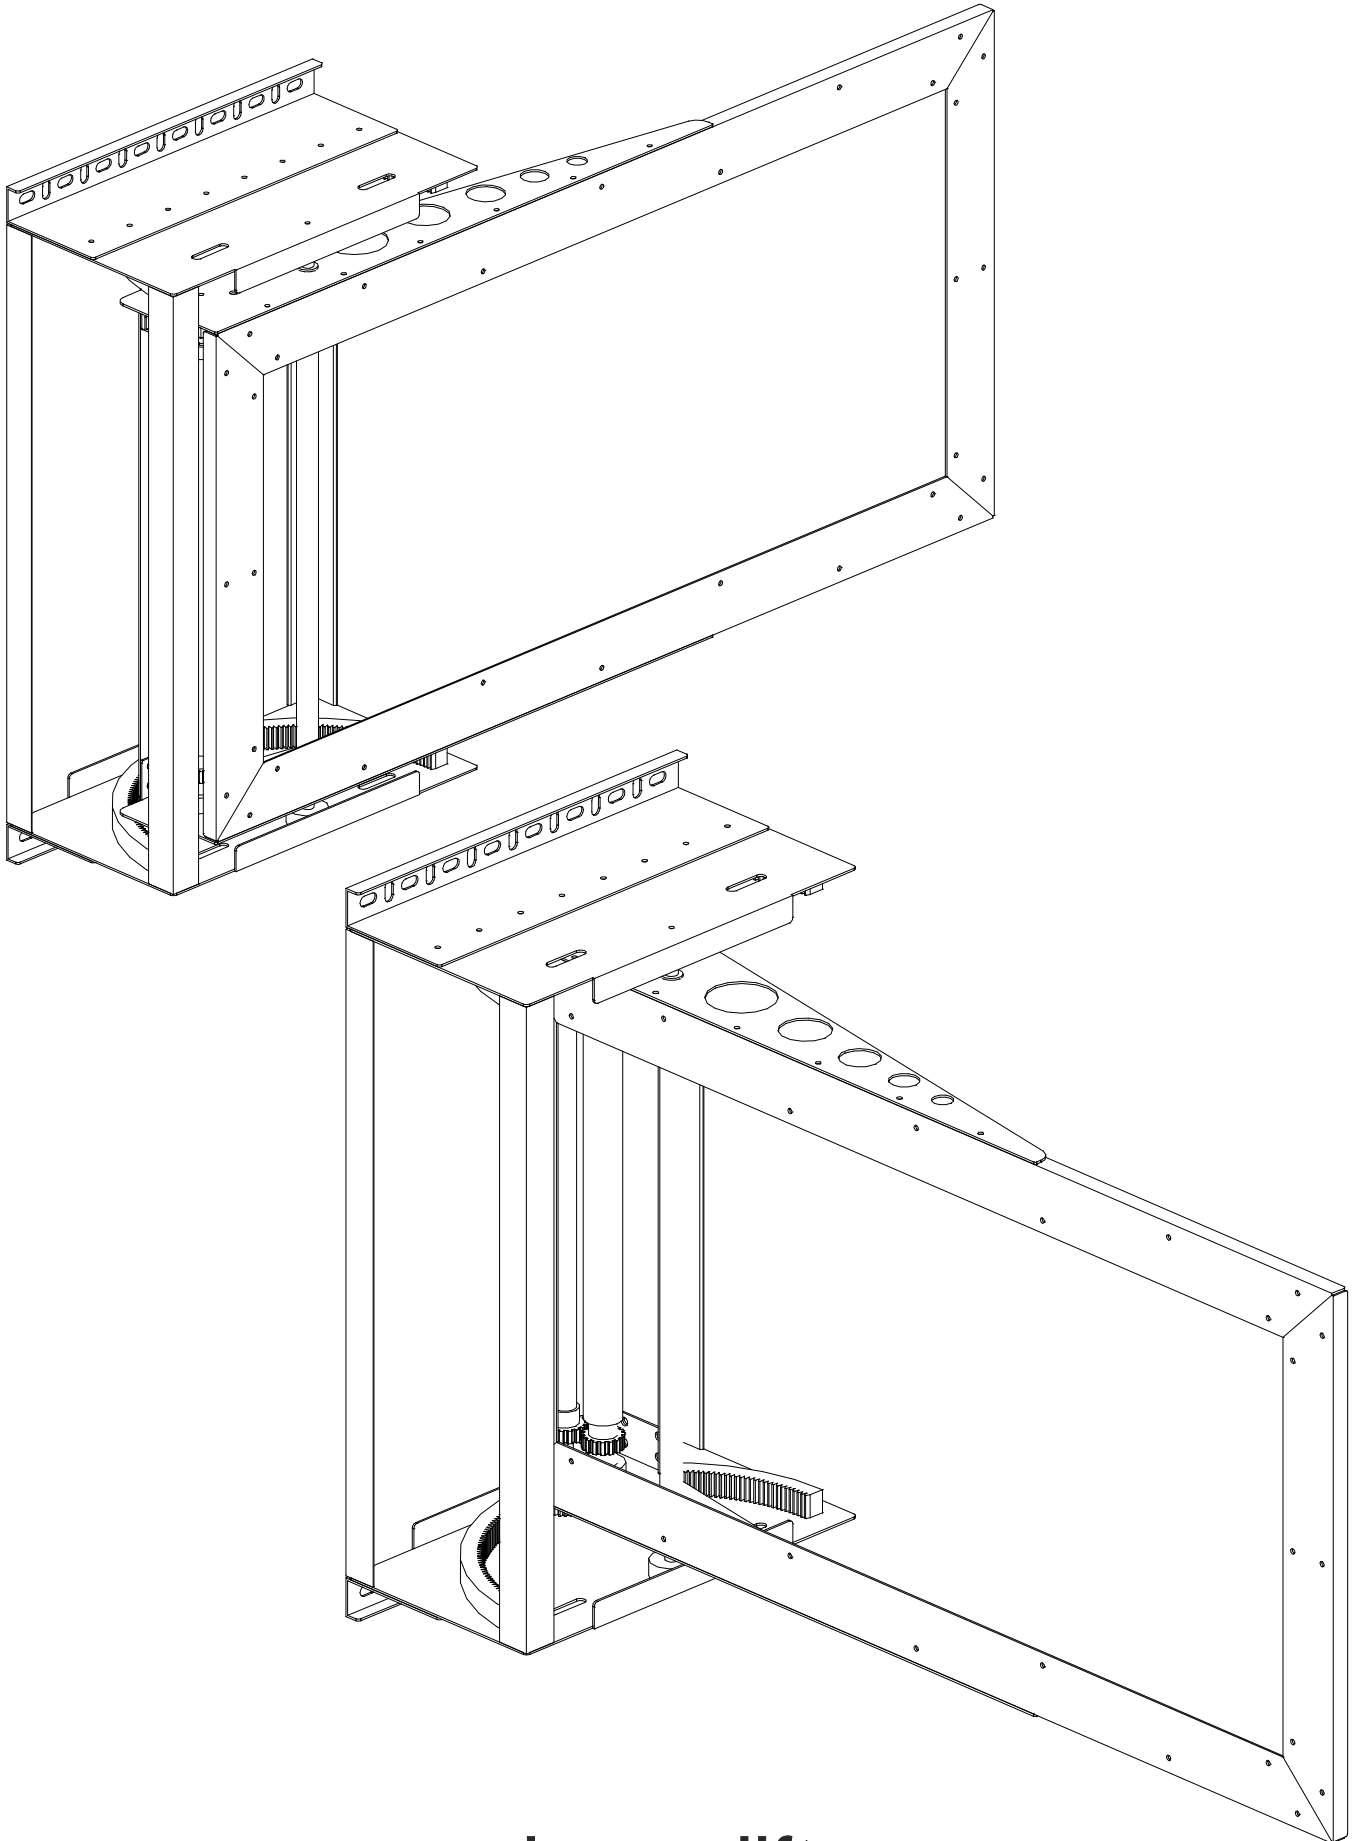

PlazmaLift®

BM SER S

www.plazmalift.com