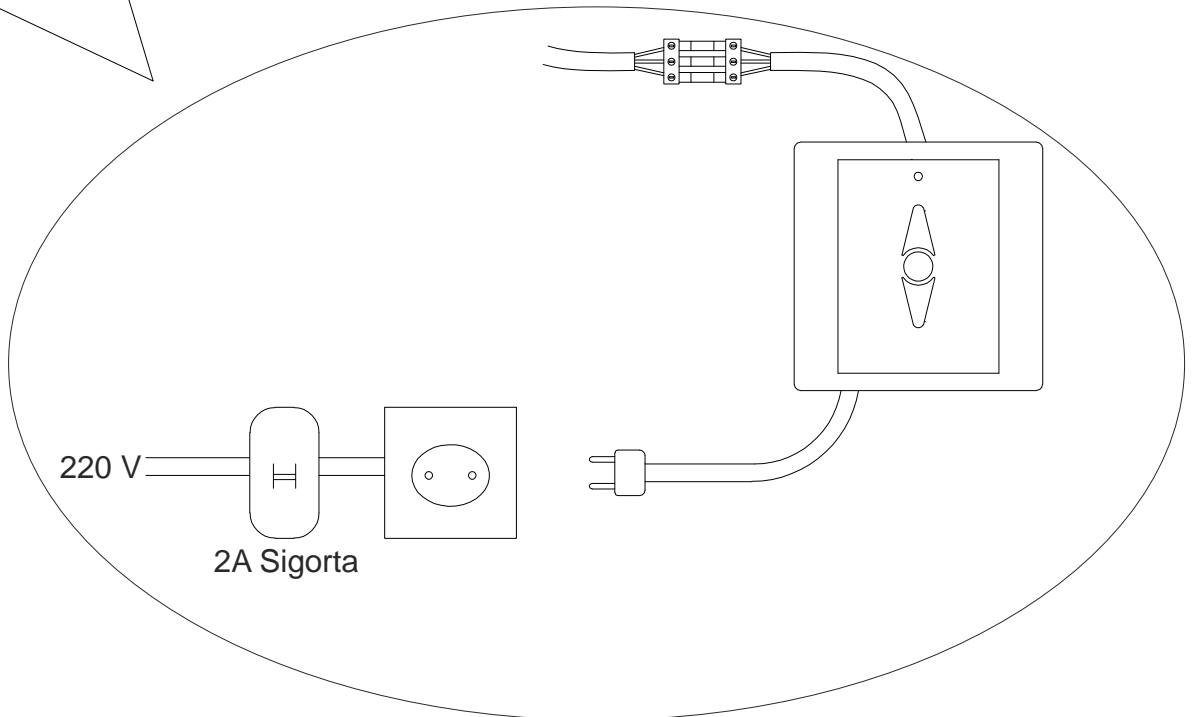

KES T

KES T

2

Not: Mekanizmanın çerçevesine, dekorasyona uygun olarak alçıpan veya ah ap parça monte edilmelidir.

3

Plazma - LCD - LED TV

Not: Tv üreticisinin verdiği askı aparatını kullanarak Tv'yi, yapılan kaplamanın üzerine monte edebilirsiniz.

4

Not: Açık kalan kenarlar normal (sabit) bir şekilde kaplanabilir.

5

6

7